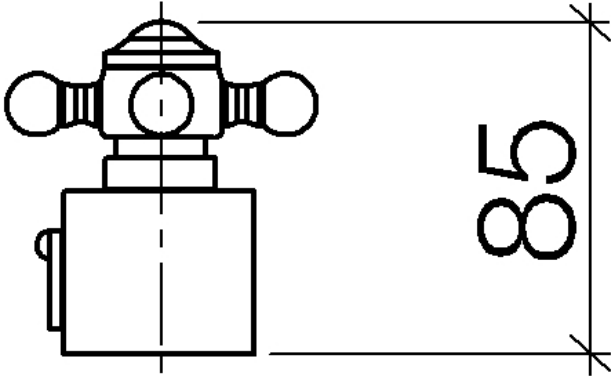

11 420 360

	Cromato	11 420 360-00
	Platinato spazzolato	11 420 360-06
	Platinato	11 420 360-08
	Ottone (Oro 23k)	11 420 360-09
	Ottone spazzolato (Oro 23k)	11 420 360-28
	Dark Platinum spazzolato	11 420 360-99

## MADISON Manopola graduata - Cromato

MADISON

---

11 420 360

11 420 360

11 420 360

Parts for other finishes can be found here: Platinato spazzolato

### Elenco delle parti di ricambio

N.	Codice articolo	Denominazione	Quantità necessaria	Tempo di produzione
1	09 20 36 005-00	manopola	1	10
2	09 26 01 016 90	accessori	1	2
3	09 20 83 006 90	manopola	1	2
4	09 24 03 119 90	ugello	1	2
6	09 20 36 004-00	manopola	4	10
7	90 30 30 027 00 90	vite	1	2
8	09 30 33 004 90	vite	1	2
10	90 21 33 020 00 90	manopola	1	2