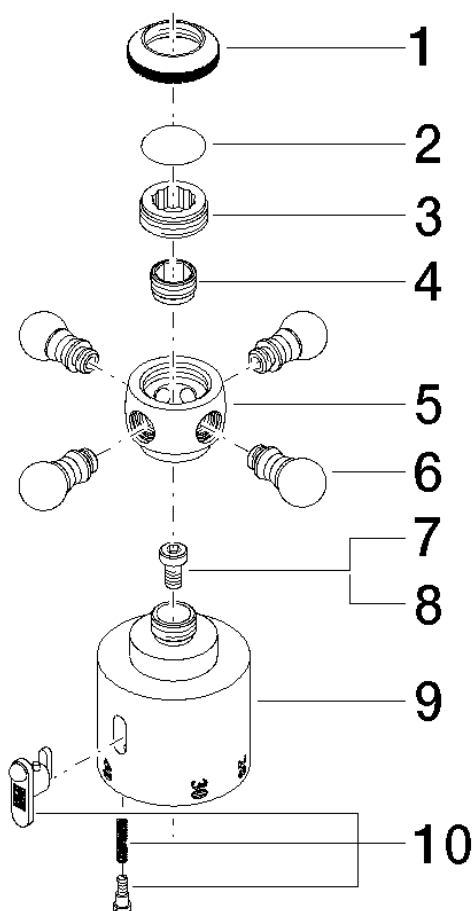

## MADISON Manopola graduata - Cromato

MADISON

---

11 420 360

11 420 360

11 420 360

Parts for other finishes can be found here: Platinato spazzolato

### Elenco delle parti di ricambio

N.	Codice articolo	Denominazione	Quantità necessaria	Tempo di produzione
1	09 20 36 005-00	manopola	1	10
2	09 26 01 016 90	accessori	1	2
3	09 20 83 006 90	manopola	1	2
4	09 24 03 119 90	ugello	1	2
6	09 20 36 004-00	manopola	4	10
7	90 30 30 027 00 90	vite	1	2
8	09 30 33 004 90	vite	1	2
10	90 21 33 020 00 90	manopola	1	2